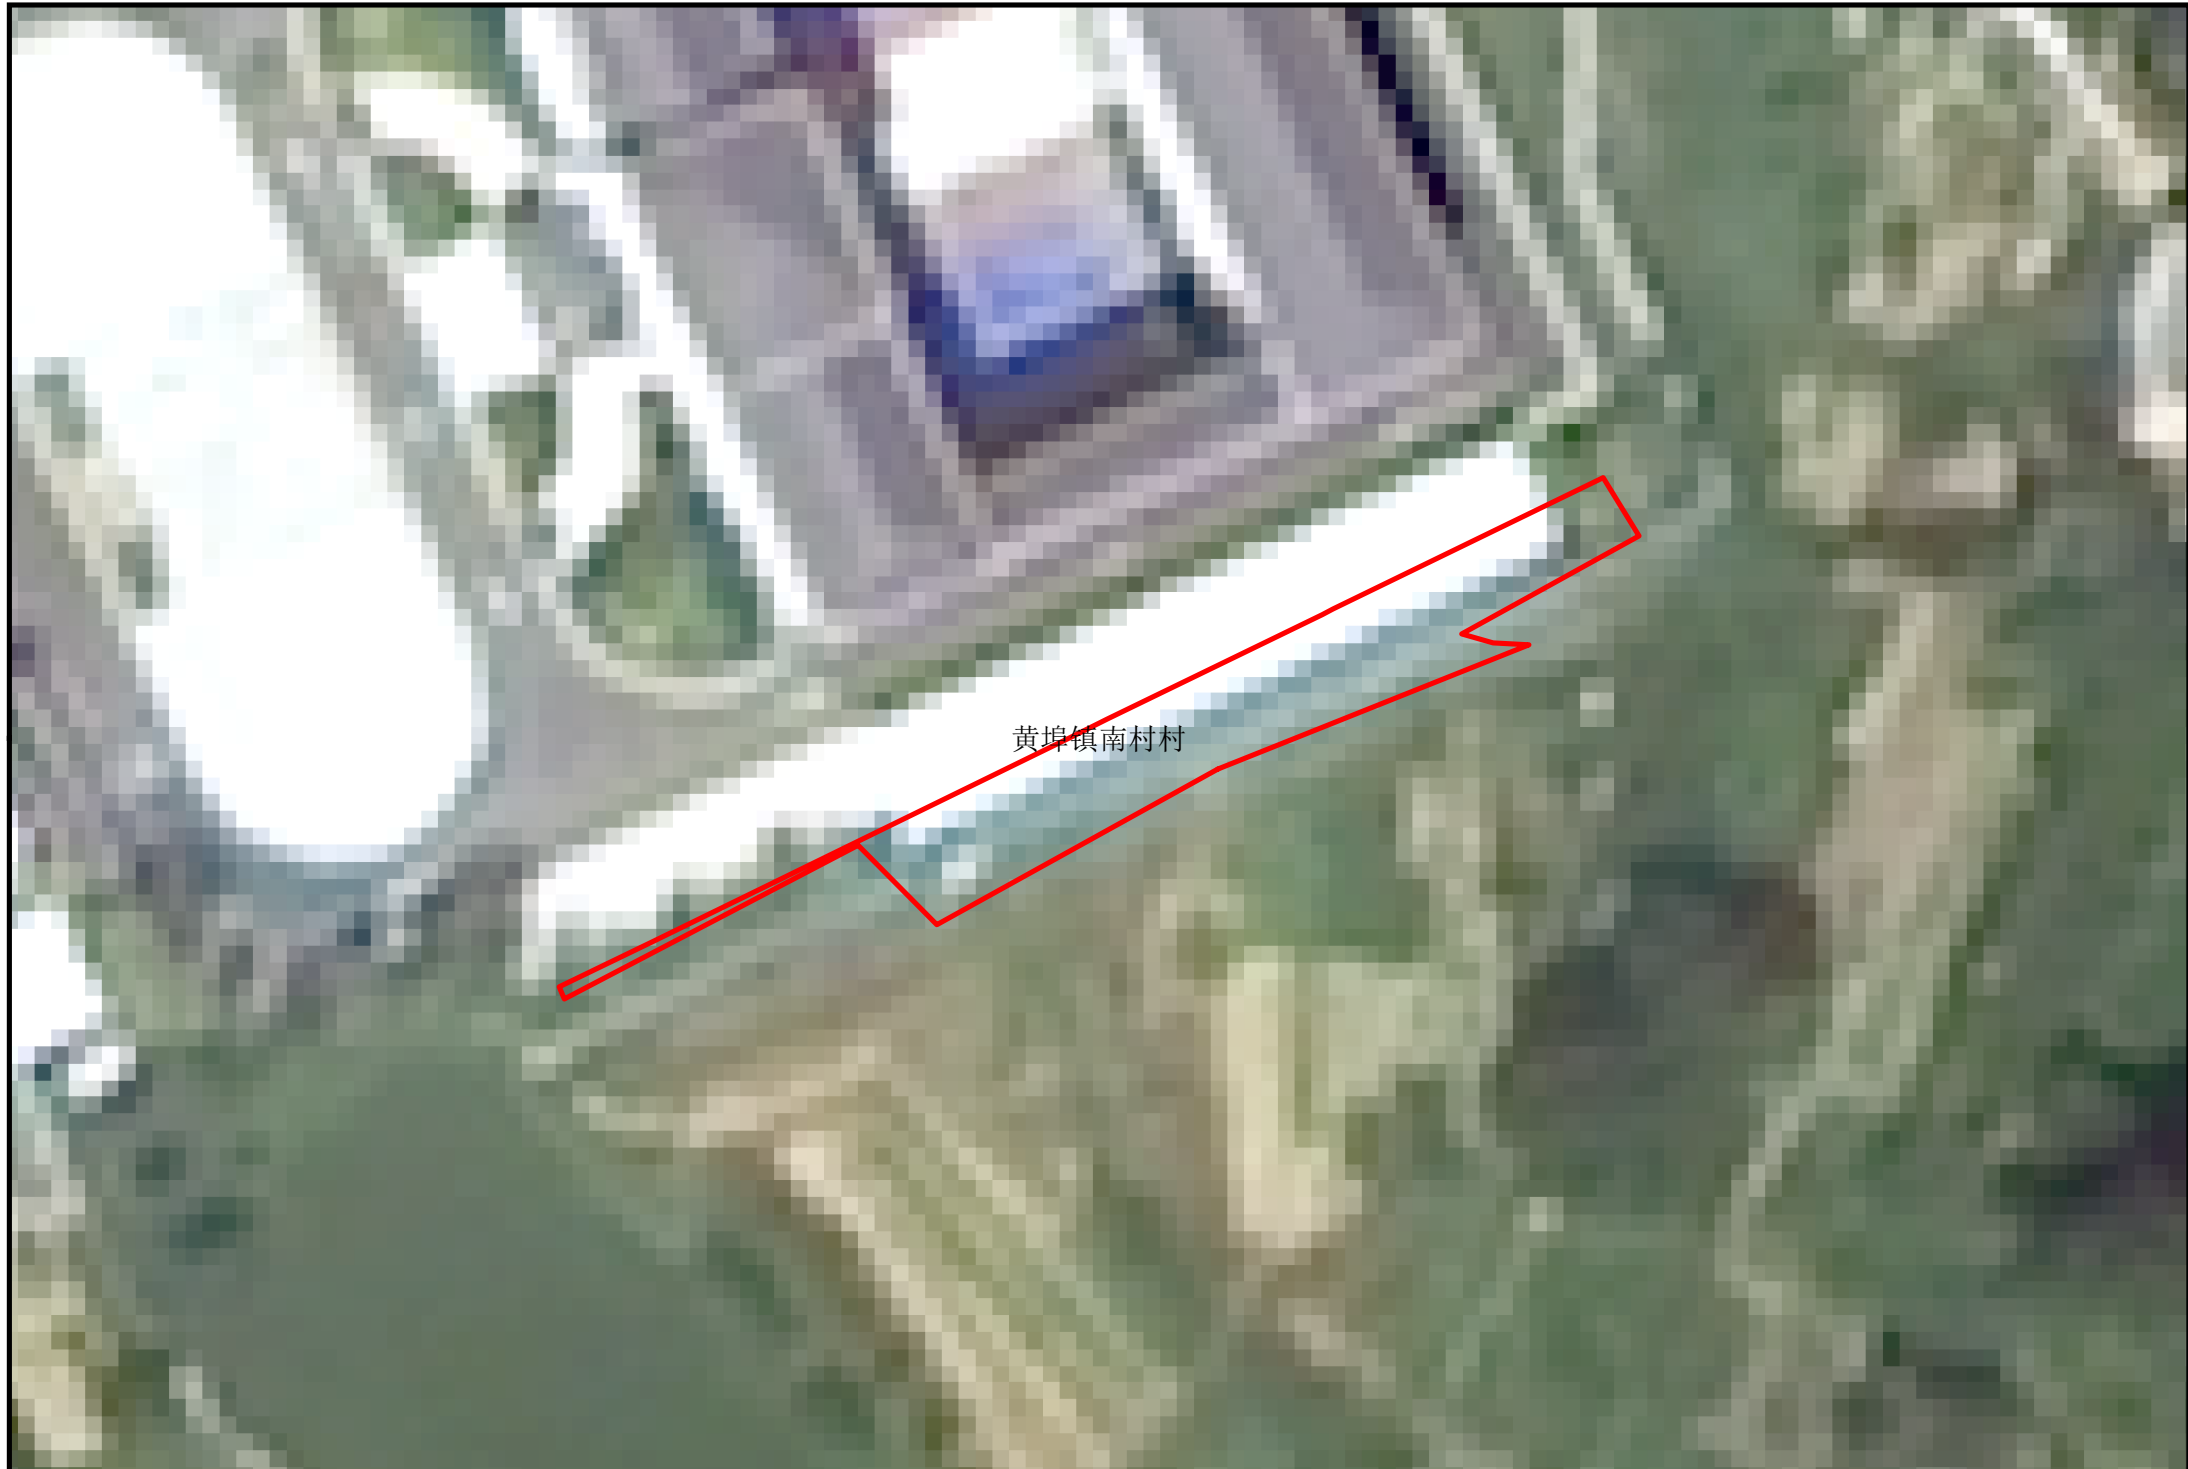

# 黄埠停车场一征地红线图

面积约为289平方米

黄埠镇南村村